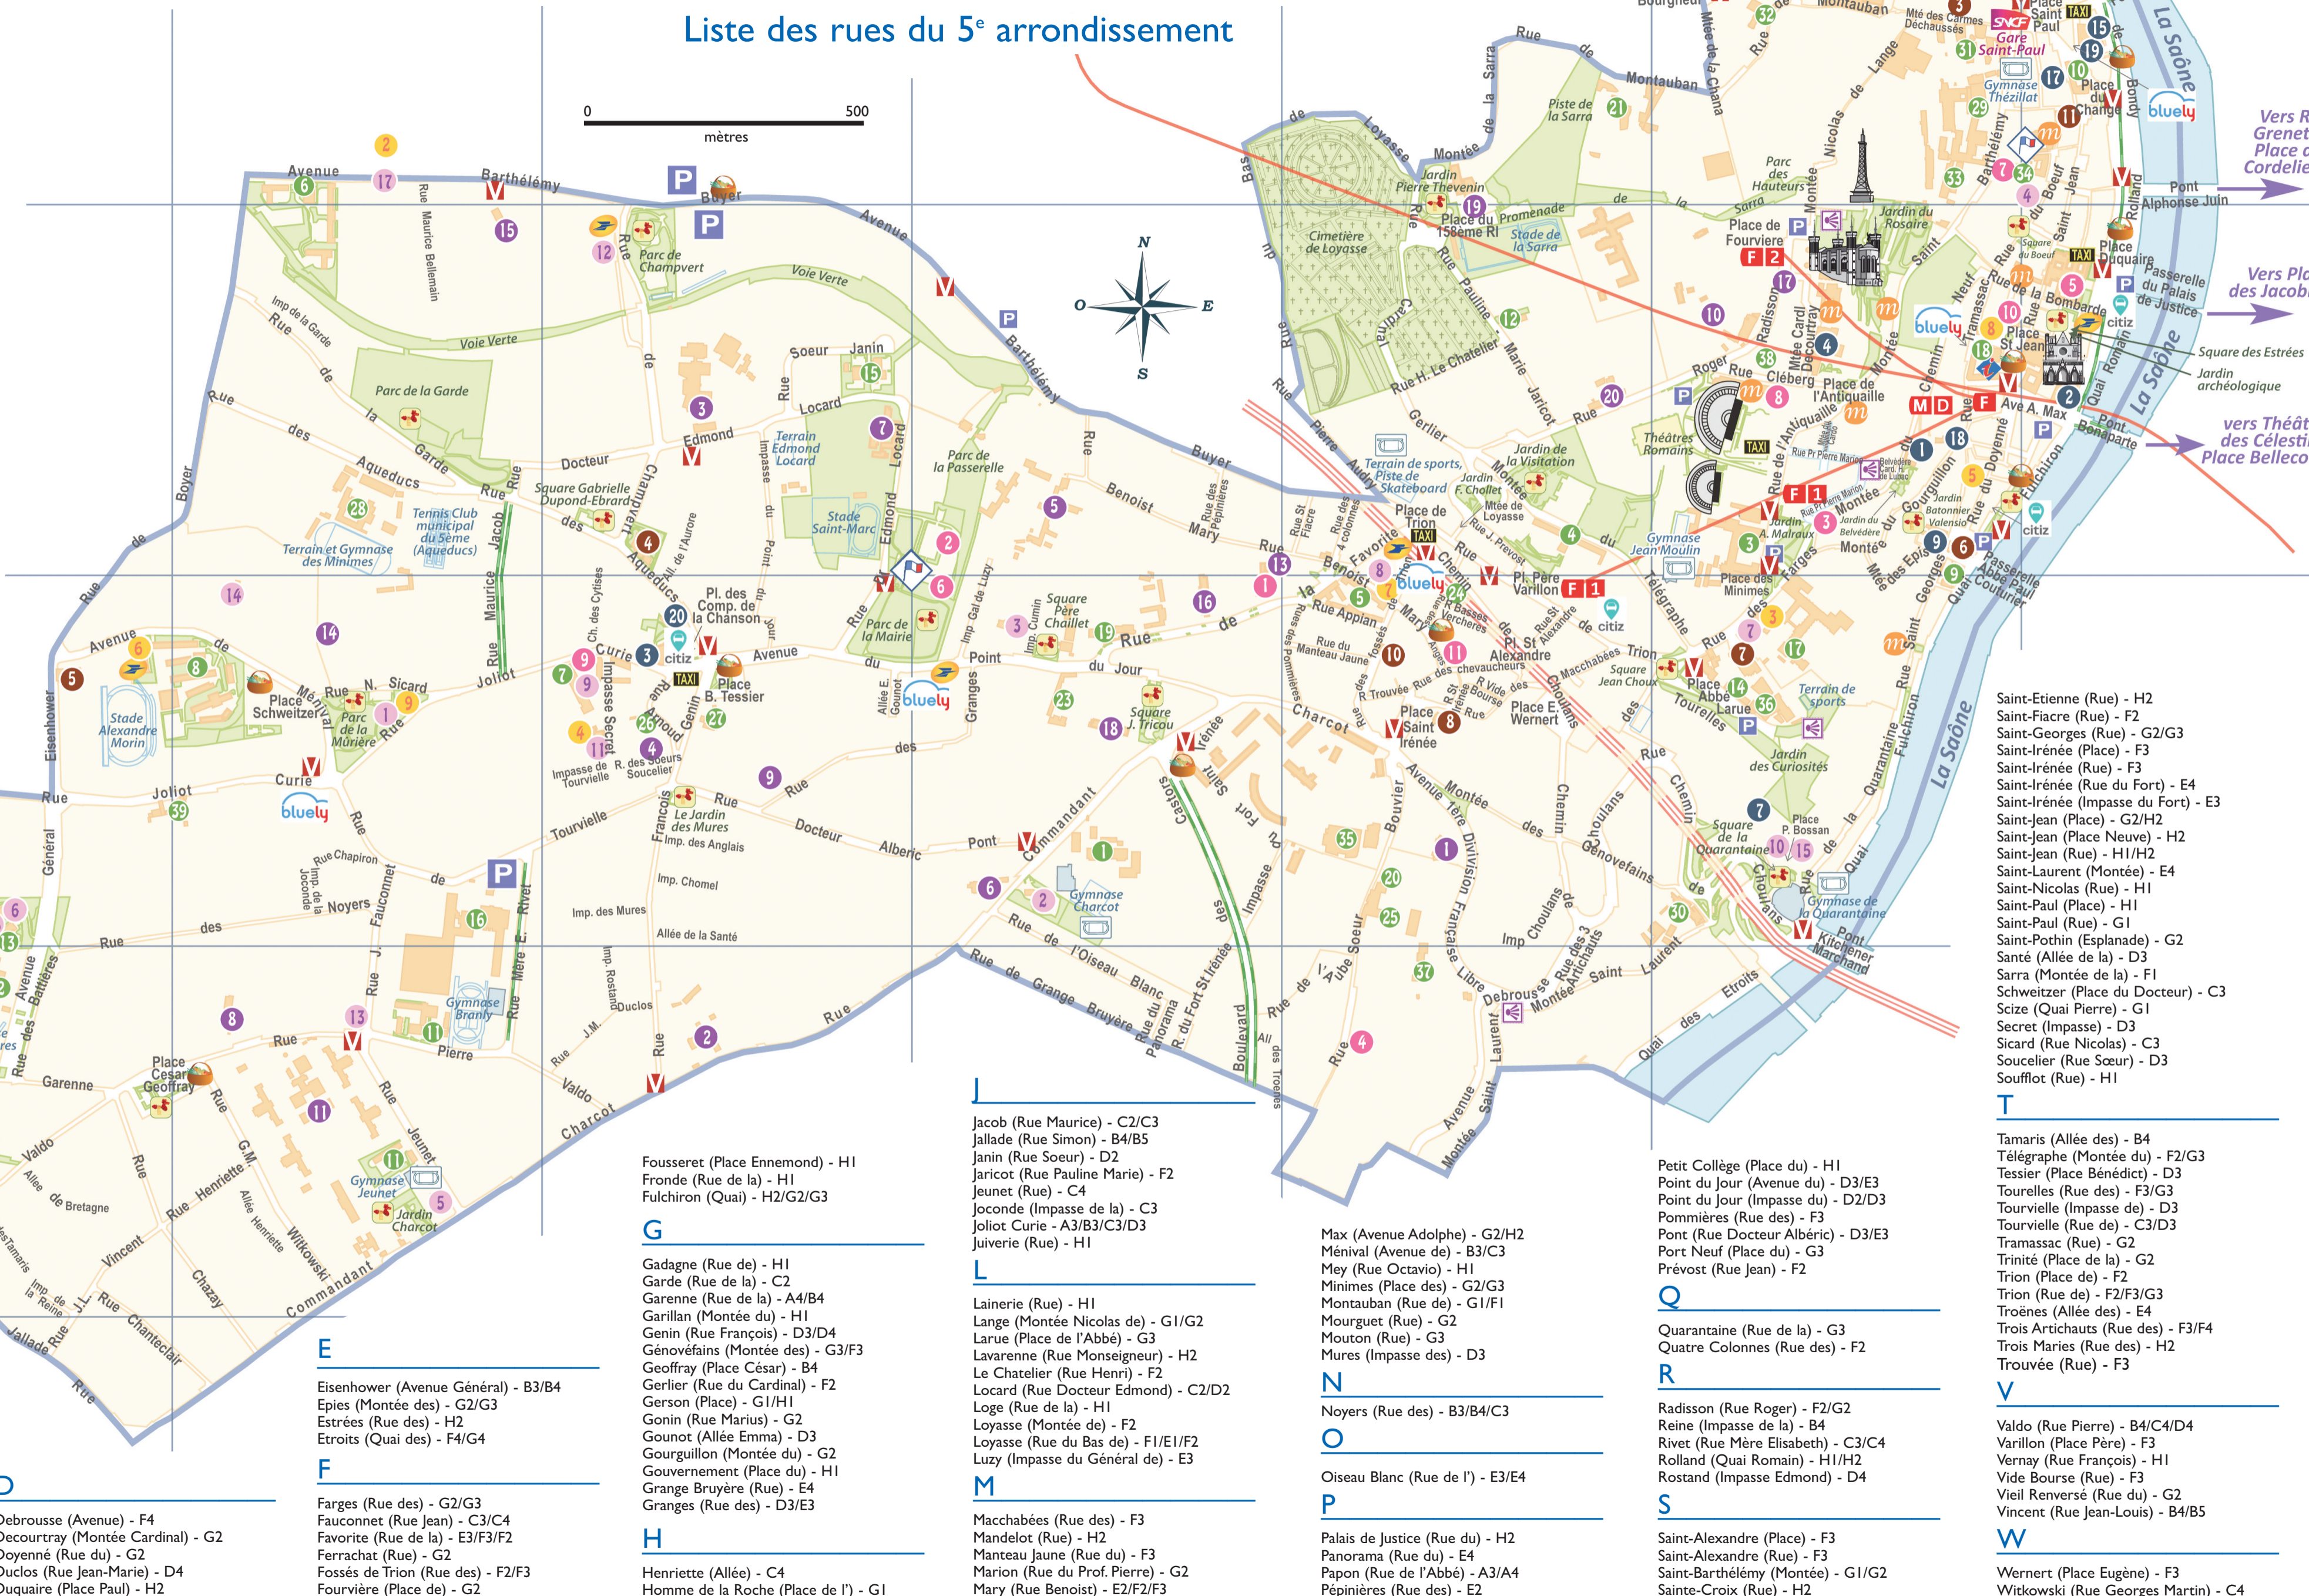

## Liste des rues du 5<sup>e</sup> arrondissement

- A**
  - Anges (Rue des) - F3
  - Angile (Rue de l') - H1
  - Anglais (Impasse des) - D3
  - Antiquaille (Place de l') - G2
  - Antiquaille (Rue de l') - G2
  - Antonins (Rue des) - G2
  - Appian (Rue) - F3
  - Aqueducs (Rue des) - C2/D2/D3
  - Arnoud (Rue) - D3
  - Aube (Rue de l') - F4
  - Audry (Rue Pierre) - F2
  - Augros (Rue du Docteur) - H1
  - Aurore (Allée de l') - D2
- B**
  - Baleine (Rue et Place de la) - H1
  - Basoché (Place de la) - H2
  - Basses Verchères (Rue des) - F3
  - Bâtonnier Valansio (Place du) - G2
  - Battières (Rue des) - B4
  - Beauregard (Place) - G2
  - Bélessen (Rue de) - A4/B4
  - Bellemain (Rue Maurice) - C2
  - Bellièvre (Rue) - G2/H2
  - Bertras (Place François) - G2
  - Bœuf (Rue du) - G2/H1/H2
  - Bombarde (Rue de la) - G2/H2
  - Bondy (Quai de) - H1
  - Bossan (Place Pierre) - G2
  - Bourgneur (Place) - G1
  - Bouvier (Rue Sœur) - F3/F4
  - Boyer (Rue de) - B2/C2
  - Brèche (Rue de la) - G2
  - Bretagne (Allée de) - B4
  - Buyer (Av. Barthélémy) - C1/D1/D2/E2/F2
- C**
  - Calliat (Rue Armand) - G2
  - Cardo (Montée du) - G2
  - Carmes Déchaussés (Montée des) - G1/H1
  - Carrand (Rue Louis) - H1
  - Carriés (Rue Jean) - G2
  - Champ de Colle (Allée du) - G2
  - Castors (Boulevard des) - E3/E4
  - Champvert (Rue de) - D2
- 3**
  - Change (Montée du) - H1
  - Change (Place du) - H1
  - Chanteclair (Rue) - B4/B5
  - Chapiron (Rue) - C3
  - Charcot (Rue Cdt.) - B5/C5/C4/D4/E3/F3/E4
  - Chazay (Rue) - B4/C4/C5
  - Chazeaux (Montée des) - G2
  - Chemin Neuf (Montée du) - G2
  - Chevaucheurs (Rue des) - F3
  - Chomel (Impasse) - D3
  - Choulans (Montée de) (Impasse de) - F3
  - Cléberg (Rue) - G2
  - Commanderie (Place de la) - G2
  - Commette (Place Edouard) - G2
  - Compagnons de la Chanson (Place des) - D3
  - Couturier (Passerelle Abbé Paul) - G2/G3
  - Crépu (Place Benoît) - G2/H2
  - Cumin (Impasse) - E3
  - Cytises (Chemin des) - D3
- 5**
  - Change (Montée du) - H1
  - Change (Place du) - H1
  - Chanteclair (Rue) - B4/B5
  - Chapiron (Rue) - C3
  - Charcot (Rue Cdt.) - B5/C5/C4/D4/E3/F3/E4
  - Chazay (Rue) - B4/C4/C5
  - Chazeaux (Montée des) - G2
  - Chemin Neuf (Montée du) - G2
  - Chevaucheurs (Rue des) - F3
  - Chomel (Impasse) - D3
  - Choulans (Montée de) (Impasse de) - F3
  - Cléberg (Rue) - G2
  - Commanderie (Place de la) - G2
  - Commette (Place Edouard) - G2
  - Compagnons de la Chanson (Place des) - D3
  - Couturier (Passerelle Abbé Paul) - G2/G3
  - Crépu (Place Benoît) - G2/H2
  - Cumin (Impasse) - E3
  - Cytises (Chemin des) - D3