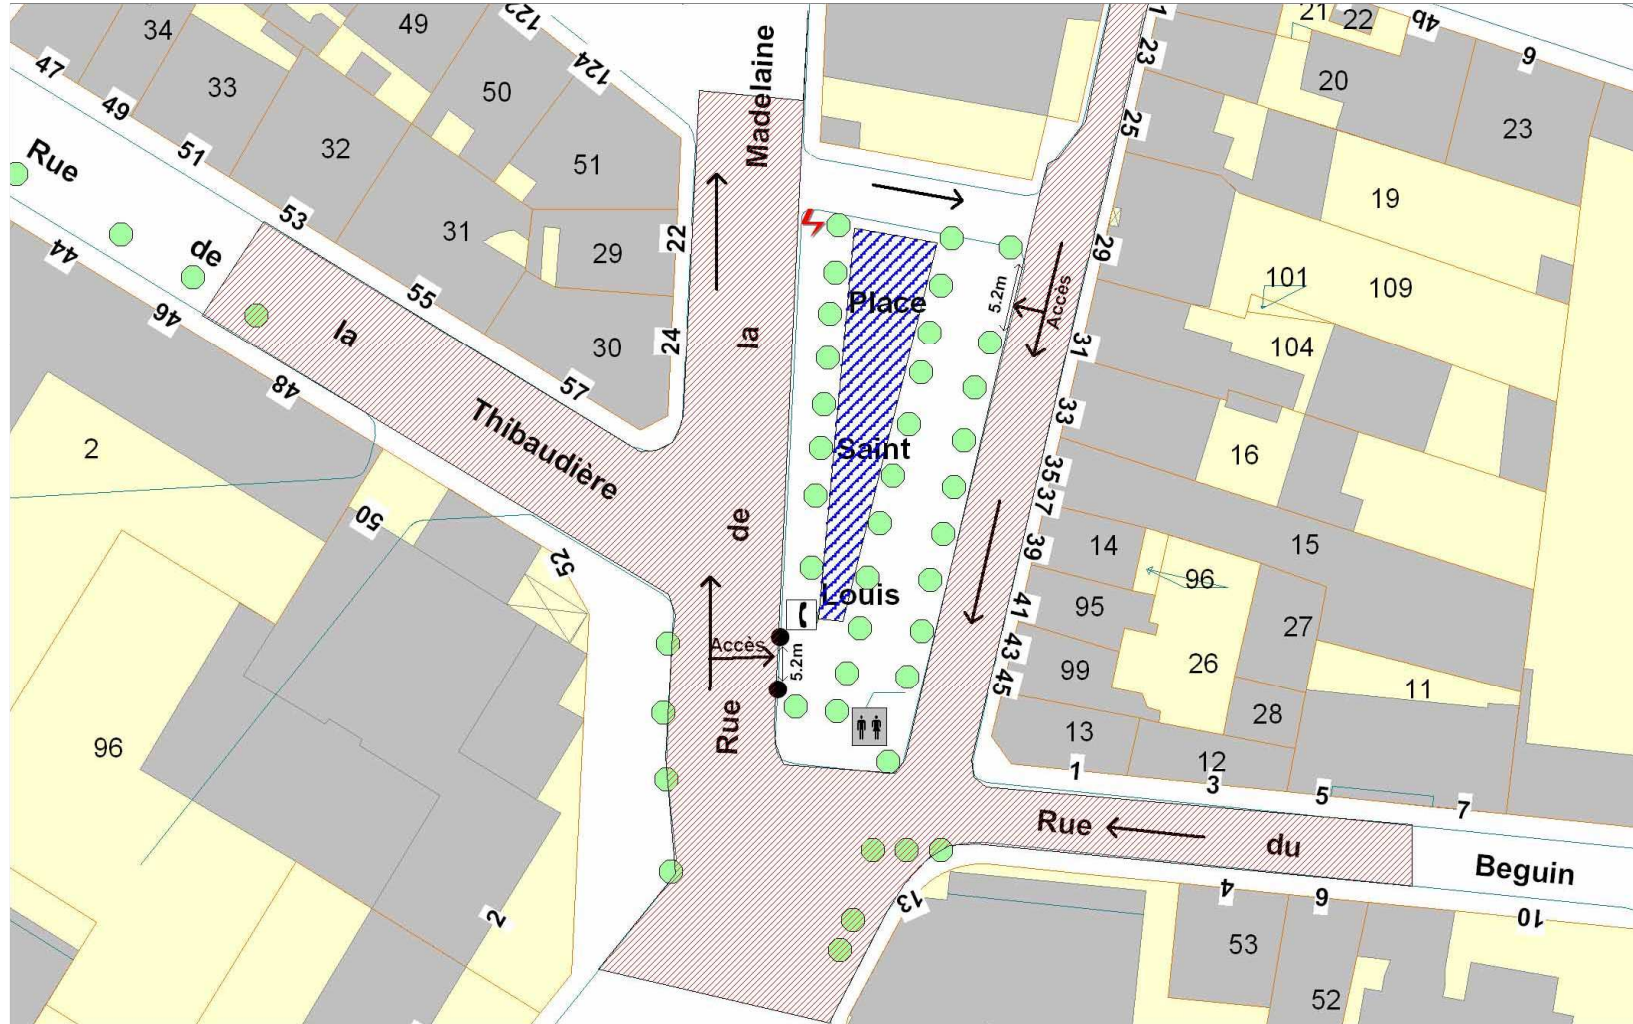

PLACE SAINT LOUIS - 69007

Prise d'arrêtés obligatoire

Pas de podium remorque

Marché le mardi, vendredi et dimanche

Point électrique

Accès Sécurité (4m)

Zone de montage

Sens de circulation

Cabine téléphonique

Toilettes publiques